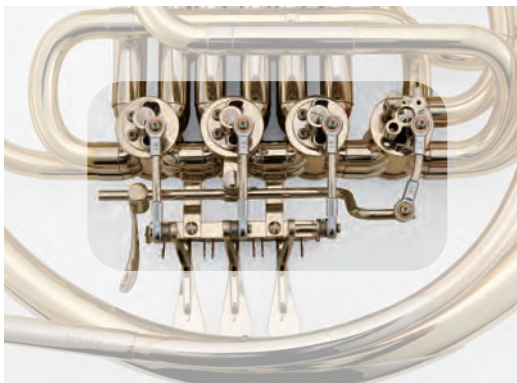

3Bリンケージシステム

従来の伝統的な紐式ロータリーアクションのストリングメカニズムに対し、3Bリンケージシステムは、ブロンズ製のボールベアリング内にスチール製の球が包まれた新しいアクションシステムです。

3Bとは、ブロンズ (Bronze)、ボール (Ball)、ベアリング (Bearing) の3つの単語を指しており、リンケージは連結のことを意味します。

両端に2つのベアリングを持つアクションロッドが、フィンガーレバーとロータリー部分の橋渡しをしています。ブロンズのベアリングとスチール球の滑らかなコンビネーションと、アクションロッド両端にあるスプリングの連動により、滑らかな動きが保証されます。

これにより、素早いフィンガリングでも動作のロスなくスムーズに音楽に反映されます。

3Bリンケージシステムはストリングメカニズムの操作性と比べても全く遜色がなく、かつ紐の劣化による切断の心配もありません。