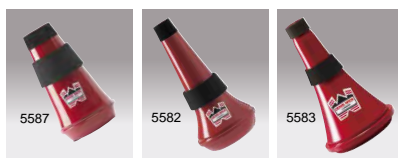

●トラベル

DW5587	ユーフォニアム用	¥ 24,500
DW5582	トロンボーン用	¥ 11,500
DW5583	バス・トロンボーン用	¥ 13,500
DW5586	バリトン用	¥ 16,500

●カップ

DW5537	スモール・トランペット/ソプラノ・コルネット用	¥ 10,500
DW5531	トランペット/コルネット用	¥ 10,500
DW5575	トランペット/コルネット用(シンセティック)	¥ 4,500
DW5529	トロンボーン用	¥ 14,500
DW5533	バス・トロンボーン用	¥ 16,500