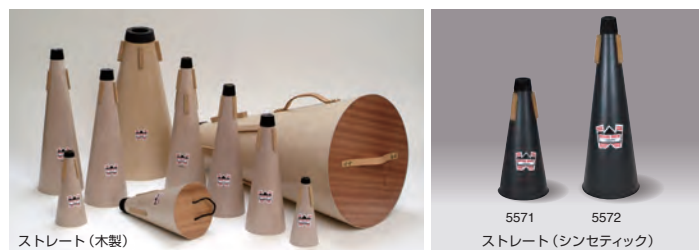

Mute

●ストレート

DW5521	ピッコロトランペット用	¥ 13,200
DW5520	スモールトランペット / ソプラノコルネット用	¥ 13,200
DW5550	スモールトランペット / ソプラノコルネット用 (木製)	¥ 18,700
DW5504	トランペット / コルネット用	¥ 14,300
DW5504B	トランペット / コルネット用 (真鍮 / アルミニウム)	¥ 18,700
DW5504C	トランペット / コルネット用 (銅 / アルミニウム)	¥ 18,700
DW5504R	トランペット / コルネット用 (赤 / アルミニウム)	¥ 14,300
DW5514	トランペット / コルネット用 (ピアニッシモ)	¥ 14,300
DW5551	トランペット / コルネット用 (木製)	¥ 23,100
DW5571	トランペット / コルネット用 (シンセティック)	¥ 4,400
DW5524	フレンチホルン用	¥ 18,700
DW5554	フレンチホルン用 (木製)	¥ 37,300
DW5522	フリューゲルホルン / アルトトロンボーン用	¥ 15,400
DW5556	フリューゲルホルン用 (木製)	¥ 35,200
DW5505	トロンボーン / テナーホルン用	¥ 19,800
DW5505B	トロンボーン / テナーホルン用 (真鍮 / アルミニウム)	¥ 22,000
DW5505C	トロンボーン / テナーホルン用 (銅 / アルミニウム)	¥ 28,600
DW5505R	トロンボーン / テナーホルン用 (赤 / アルミニウム)	¥ 19,800
DW5552	トロンボーン用 (木製)	¥ 28,600
DW5572	トロンボーン用 (シンセティック)	¥ 6,380
DW5509	バストロンボーン用	¥ 23,100
DW5553	バストロンボーン用 (木製)	¥ 28,600
DW5558	テナーホルン用 (木製)	¥ 38,500
DW5523	バリトン用	¥ 28,600
DW5560	バリトン用 (木製)	¥ 44,000
DW5513	ユーフォニアム用	¥ 66,000
DW5513R	ユーフォニアム用 (赤 / アルミニウム)	¥ 66,000
DW5562	ユーフォニアム用 (木製)	¥ 68,200
DW5518	チューバ用	¥132,000
DW5518R	チューバ用 (赤 / アルミニウム)	¥132,000
DW5564	チューバ (in E♭)用 (木製)	¥107,800
DW5566	チューバ (in B♭)用 (木製)	¥107,800

●トラベル

DW5587	ユーフォニアム用	¥ 49,500
DW5582	トロンボーン用	¥ 27,500
DW5583	バストロンボーン用	¥ 28,600
DW5586	バリトン用	¥ 34,100